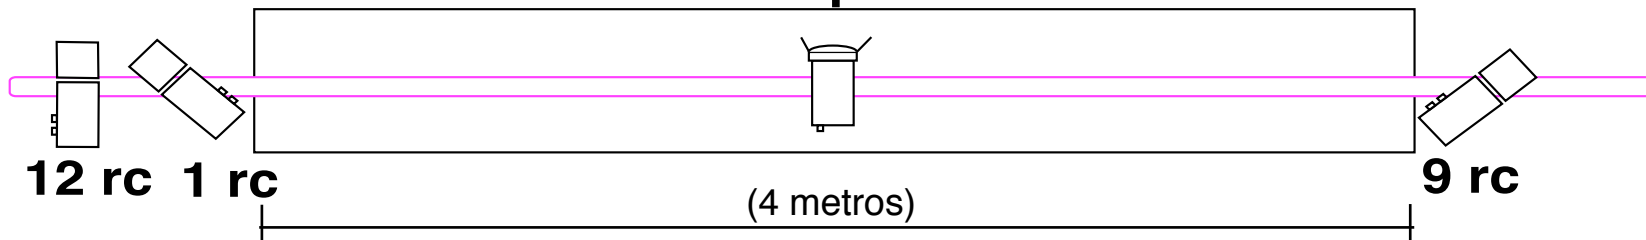

TEATRO ARBOLÉ

Mi primer QUIJOTE

DMX IN en el escenario
SONIDO IN en el escenario

9 PC

4 recortes 25/50

Luz de Sala

6 pc

12 rc 1 rc

(4 metros)

9 rc

1 - 9
2 - 10
3 - 13
7 - 12
11 - 14

7 rc

11 pc

(124)
Verde

3 pc

(106)
Rojo

2 pc

(202)

10 pc

(202)

13 pc

(106)
Rojo

14 pc

(124)
Verde